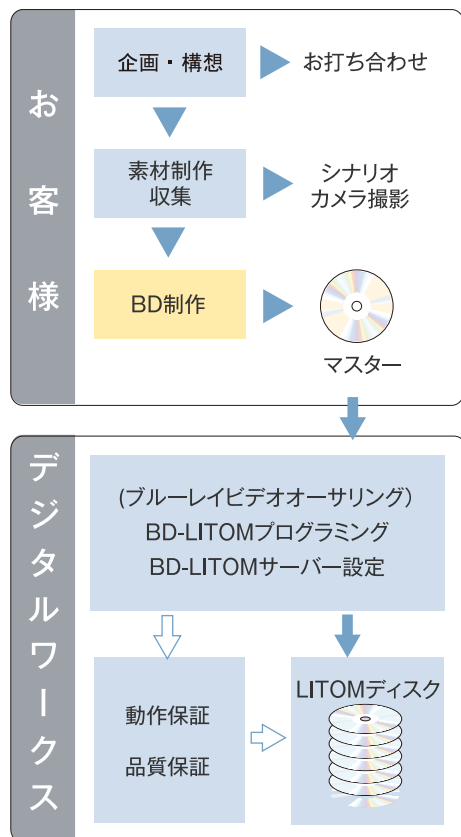

制作フロー

目的・予算に合わせてご提案させていただきます。
お気軽にお問い合わせください。

素材がない場合でも、シナリオから撮影、編集作業まで、ご予算に応じてお手伝いできます。
また、既にブルーレイディスクに編集した素材をお持ちの方も、そのディスクを利用してLITOMディスクに仕上げることも可能です。

(ご注意)より高品質な映像を再生するために、
素材はHDビデオファイルや1920x1080ピクセル以上の静止画ファイルをご利用ください。