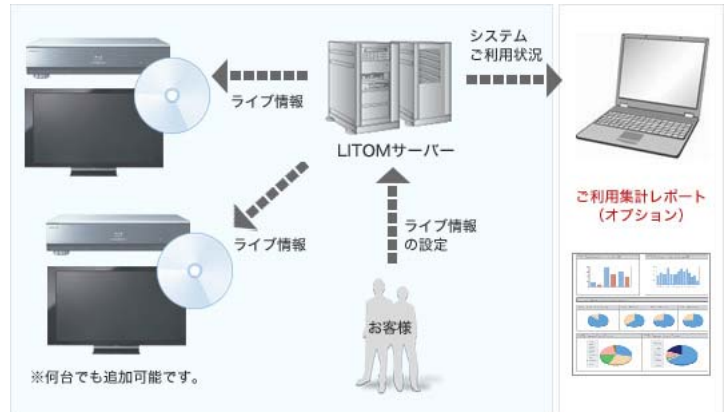

## 特長

BD(HD)の高画質、高音質を利用したインフォメーションボード

- ・大画面でもきれいな映像
- ・公共施設、イベント会場、学校、病院などの公共ディスプレイとして

BDプレーヤー+ディスプレイ+ネットワークのみで実現

- ・高価なクライアントサーバシステムは不要

LITOMサーバーで最新情報を自由設定

- ・NEWS、イベント情報、宣伝、広告
- ・表示した情報、宣伝、広告の集計レポート（オプション）

システム構成図